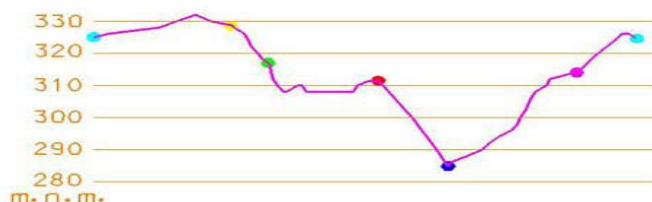

### Tratě

Asfaltové a zpevněné cesty v Chuchelském háji, použití treter nedoporučujeme.

Přehledná mapa okruhu s profilem