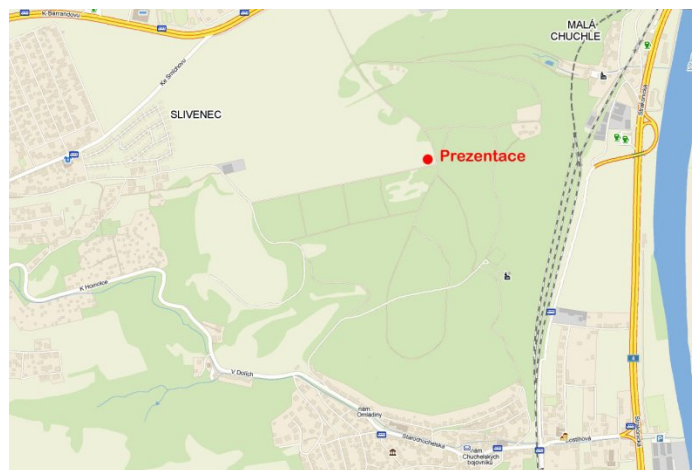

Přehled kategorií a časový pořad

kategorie	délka trati	start v	ročník
broučci	50 m	9:50	volný
hoši	400 m	9:55	2007 a mladší
dívky	400 m	10:00	2007 a mladší
přípravka žáci	800 m	10:10	2005 - 06
přípravka žákyně	800 m	10:20	2005 - 06
žáci mladší	800 m	10:30	2003 - 04
žákyně mladší	800 m	10:40	2003 - 04
žáci starší	1700 m	10:45	2001 - 02
žákyně starší	1700 m	10:45	2001 - 02
První blok vyhlášení výsledků			
dorostenci	2860m	11:30	1999 - 2000
dorostenky	2860 m	11:30	1999 - 2000
junioři	5720 m	11:30	1997 - 98
juniorky	2860 m	11:30	1997 - 98
muži A (do 34 let)	8580 m	11:30	1982 - 96
muži B (35 - 44let)	8580 m	11:30	1972 - 81
muži C (45 - 54 let)	8580 m	11:30	1962 - 71
muži D (55 - 64 let)	8580 m	11:30	1952 - 61
muži E (nad 65 let)	5720 m	11:30	1951 a starší
ženy A (do 34 let)	5720 m	11:30	1982 - 96
ženy B (35 - 44 let)	5720 m	11:30	1972 - 81
ženy C (nad 45 let)	5720 m	11:30	1971 a starší
rekreanti	2860 m	11:30	volný
Vyhlášení výsledků, tombola			

Ceny pro vítěze

Běžci na prvním až třetím místě obdrží hodnotné věcné ceny. Z účastníků rekreačního závodu budou vylosováni tři běžci, kteří získají věcné ceny.

Tombola

Během vyhlášení vítězů budou účastníci slosováni o řadu věcných cen.

Občerstvení

Po doběhu bude zdarma k dispozici pro doplnění energie občerstvení a pro mlsné jazyčky dospělých tradiční soudek piva.

Tratě

Asfaltové a zpevněné cesty v Chuchelském háji, použití treter nedoporučujeme.

Přehledná mapa okruhu s profilem