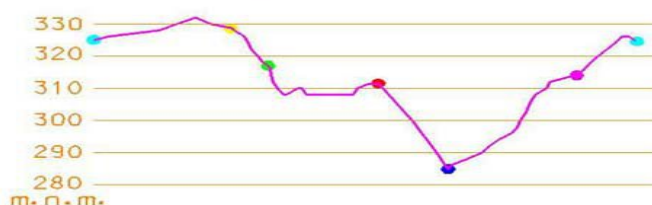

## Tratě

Asfaltové a zpevněné cesty v Chuchelském háji, použití treter nedoporučujeme.

Přehledná mapa okruhu s profilem