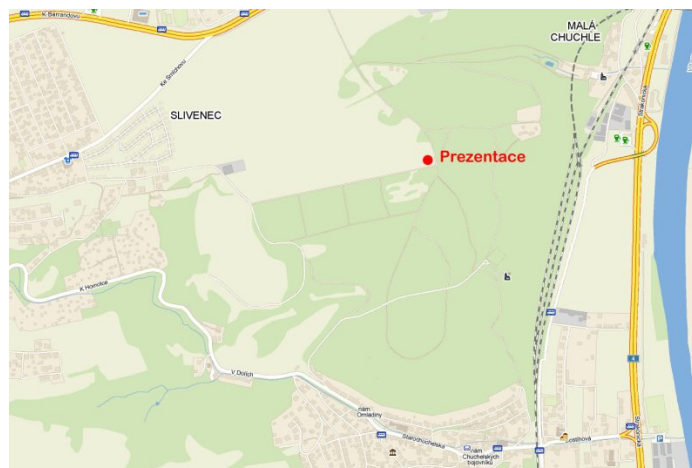

Přehled kategorií a časový pořad

kategorie	délka trati	start v	ročník
nordic walking	6000 m	10:00	volný
broučci	50 m	10:00	volný
hoši	400 m	10:05	2002 a mladší
dívky	400 m	10:05	2002 a mladší
žáci mladší	800 m	10:15	2000 - 01
žákyně mladší	800 m	10:15	2000 - 01
žáci starší	1700 m	10:30	1998 - 99
žákyně starší	1700 m	10:30	1998 - 99
První blok vyhlášení výsledků			
dorostenci	2860m	11:15	1996 - 97
dorostenky	2860 m	11:15	1996 - 97
junioři	5720 m	11:15	1994 - 95
juniorky	2860 m	11:15	1994 - 95
muži A (do 34 let)	8580 m	11:15	1979 - 93
muži B (35 - 44let)	8580 m	11:15	1969 - 78
muži C (45 - 54 let)	8580 m	11:15	1959 - 68
muži D (55 - 64 let)	8580 m	11:15	1949 - 58
muži E (nad 65 let)	5720 m	11:15	1948 a starší
ženy A (do 34 let)	5720 m	11:15	1979 - 93
ženy B (35 - 44 let)	5720 m	11:15	1969 - 78
ženy C (nad 45 let)	5720 m	11:15	1968 a starší
rekreanti	2860 m	11:15	volný
Vyhlášení výsledků, tombola			

Ceny pro vítěze

Běžci na prvním až třetím místě obdrží hodnotné věcné ceny. Z účastníků rekreačního závodu budou vylosováni tři běžci, kteří získají věcné ceny.

Tombola

Během vyhlášení vítězů budou účastníci slosováni o řadu věcných cen. Hlavní cenu – fotoaparát věnovala společnost Canon.

Občerstvení

Po doběhu bude zdarma k dispozici pro doplnění energie prasátko na grilu od vyhlášeného pražského řezníka a pro mlsné jazýčky dospělých tradiční soudek piva.

Tratě

Asfaltové a zpevněné cesty v Chuchelském háji, použití treter nedoporučujeme.

Přehledná mapa okruhu s profilem