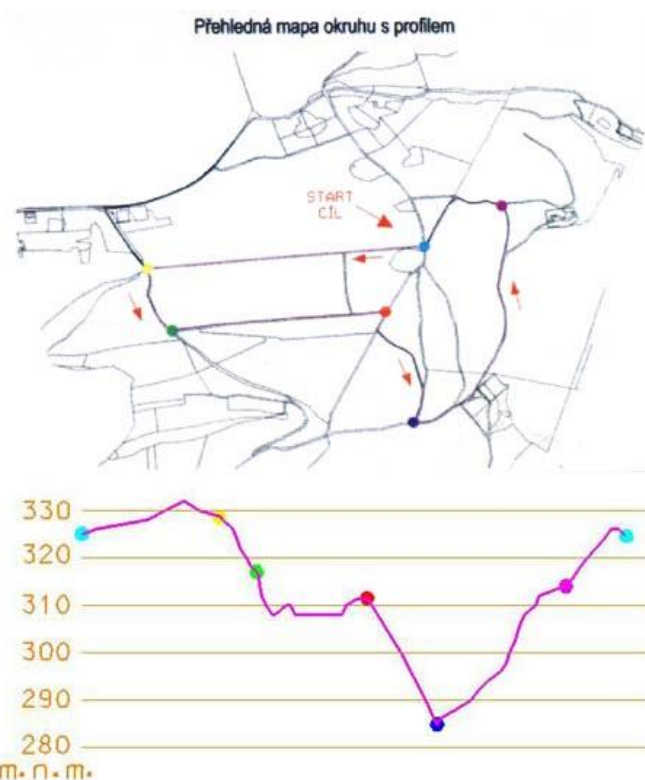

Přehled kategorií a časový pořad

kategorie	délka trati	start v	ročník
nordic walking	6000 m	10:00	volný
broučci	50 m	10:00	volný
hoši	400 m	10:05	2000 a mladší
dívky	400 m	10:05	2000 a mladší
žáci mladší	800 m	10:15	1998 - 99
žákyně mladší	800 m	10:15	1998 - 99
žáci starší	1700 m	10:30	1996 - 97
žákyně starší	1700 m	10:30	1996 - 97
První blok vyhlášení výsledků			
dorostenci	2860m	11:15	1994 - 95
dorostenky	2860 m	11:15	1994 - 95
junioři	5720 m	11:15	1992 - 93
juniorky	2860 m	11:15	1992 - 93
muži A (do 34 let)	8580 m	11:15	1977 - 91
muži B (35 - 44let)	8580 m	11:15	1967 - 76
muži C (45 - 54 let)	8580 m	11:15	1957 - 66
muži D (55 - 64 let)	8580 m	11:15	1947 - 56
muži E (nad 65 let)	5720 m	11:15	1946 a starší
ženy A (do 34 let)	5720 m	11:15	1977 - 91
ženy B (35 - 44 let)	5720 m	11:15	1967 - 76
ženy C (nad 45 let)	5720 m	11:15	1966 a starší
rekreanti	2860 m	11:15	volný
Vyhlášení výsledků, tombola			

Ceny pro vítěze

Běžci na prvním až třetím místě obdrží hodnotné věcné ceny. Z účastníků rekreačního závodu budou vylosováni tři běžci, kteří získají věcné ceny.

Tombola

Během vyhlášení vítězů budou účastníci slosováni o řadu věcných cen. Hlavní cenu – fotoaparát věnovala společnost Canon.

Občerstvení

Po doběhu bude zdarma k dispozici pro doplnění energie prasátko na grilu od vyhlášeného pražského řezníka a pro mlsné jazýčky dospělých tradiční soudek piva.

Tratě

Asfaltové a zpevněné cesty v Chuchelském háji, použití treter nedoporučujeme.

Sponzoři závodu

www.buderus.cz

[www](http://www.fotoSkoda.cz)

www.grada.cz

www.canon.cz

Informace

Petr Jindra

petrjindra@seznam.cz

+420 602348875