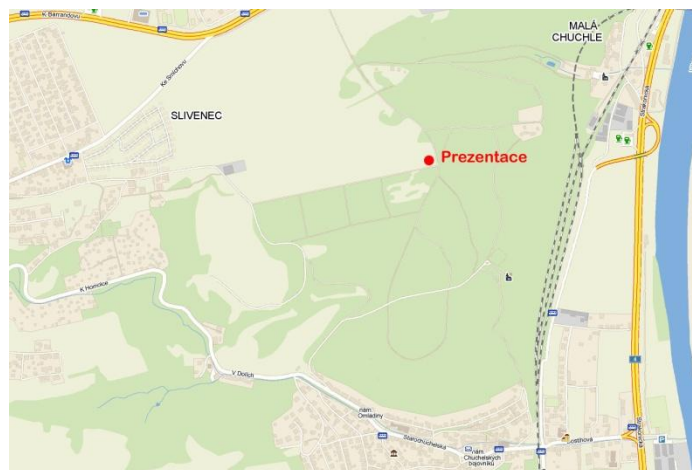

Přehled kategorií a časový pořad

kategorie	délka trati	start v	ročník
nordic walking	6000 m	10:00	volný
broučci	50 m	10:00	volný
hoši	400 m	10:05	2000 a mladší
dívky	400 m	10:05	2000 a mladší
žáci mladší	800 m	10:15	1998 - 99
žákyně mladší	800 m	10:15	1998 - 99
žáci starší	1700 m	10:30	1996 - 97
žákyně starší	1700 m	10:30	1996 - 97
První blok vyhlášení výsledků			
dorostenci	2860m	11:15	1994 - 95
dorostenky	2860 m	11:15	1994 - 95
junioři	5720 m	11:15	1992 - 93
juniorky	2860 m	11:15	1992 - 93
muži A (do 34 let)	8580 m	11:15	1977 - 91
muži B (35 - 44let)	8580 m	11:15	1967 - 76
muži C (45 - 54 let)	8580 m	11:15	1957 - 66
muži D (55 - 64 let)	8580 m	11:15	1947 - 56
muži E (nad 65 let)	5720 m	11:15	1946 a starší
ženy A (do 34 let)	5720 m	11:15	1977 - 91
ženy B (35 - 44 let)	5720 m	11:15	1967 - 76
ženy C (nad 45 let)	5720 m	11:15	1966 a starší
rekreanti	2860 m	11:15	volný
Vyhlášení výsledků, tombola			

Ceny pro vítěze

Běžci na prvním až třetím místě obdrží hodnotné věcné ceny. Z účastníků rekreačního závodu budou vylosováni tři běžci, kteří získají věcné ceny.

Tombola

Během vyhlášení vítězů budou účastníci slosováni o řadu věcných cen. Hlavní cenu – fotoaparát věnovala společnost Canon.

Občerstvení

Po doběhu bude zdarma k dispozici pro doplnění energie prasátko na grilu od vyhlášeného pražského řezníka a pro mlsné jazýčky dospělých tradiční soudek piva.

Tratě

Asfaltové a zpevněné cesty v Chuchelském háji, použití treter nedoporučujeme.

Sponzoři závodu

www.buderus.cz

[www](http://www.fotoSkoda.cz)

www.grada.cz

www.canon.cz

Informace

Petr Jindra

petrjindra@seznam.cz

+420 602348875