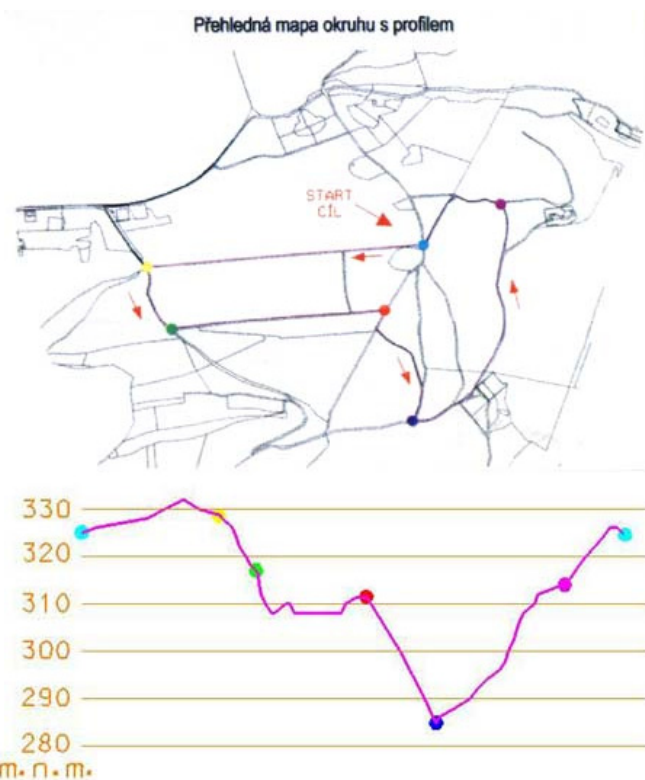

Přehled kategorií a časový pořad

kategorie	délka trati	start v	ročník
nordic walking	6000 m	10:00	volný
broučci	50 m	10:00	volný
hoši	400 m	10:05	2000 a mladší
dívky	400 m	10:05	2000 a mladší
žáci mladší	800 m	10:15	1998 - 99
žákyně mladší	800 m	10:15	1998 - 99
žáci starší	1700 m	10:30	1996 - 97
žákyně starší	1700 m	10:30	1996 - 97
První blok vyhlášení výsledků			
dorostenci	2860m	11:15	1994 - 95
dorostenky	2860 m	11:15	1994 - 95
junioři	5720 m	11:15	1992 - 93
juniorky	2860 m	11:15	1992 - 93
muži A (do 34 let)	8580 m	11:15	1977 - 91
muži B (35 - 44let)	8580 m	11:15	1967 - 76
muži C (45 - 54 let)	8580 m	11:15	1957 - 66
muži D (55 - 64 let)	8580 m	11:15	1947 - 56
muži E (nad 65 let)	5720 m	11:15	1946 a starší
ženy A (do 34 let)	5720 m	11:15	1977 - 91
ženy B (35 - 44 let)	5720 m	11:15	1967 - 76
ženy C (nad 45 let)	5720 m	11:15	1966 a starší
rekreanti	2860 m	11:15	volný
Vyhlášení výsledků, tombola			

Ceny pro vítěze

Běžci na prvním až třetím místě obdrží hodnotné věcné ceny. Z účastníků rekreačního závodu budou vylosováni tři běžci, kteří získají věcné ceny.

Tombola

Během vyhlášení vítězů budou účastníci slosováni o řadu věcných cen. Hlavní cenu – fotoaparát věnovala společnost Canon.

Občerstvení

Po doběhu bude zdarma k dispozici pro doplnění energie prasátko na grilu od vyhlášeného pražského řezníka a pro mlsné jazýčky dospělých tradiční soudek piva.

Tratě

Asfaltové a zpevněné cesty v Chuchelském háji, použití treter nedoporučujeme.

Sponzoři závodu

www.buderus.cz

www.fotoskoda.cz

www.grada.cz

www.canon.cz

Informace

Petr Jindra

petrjindra@seznam.cz

+420 606 634 212