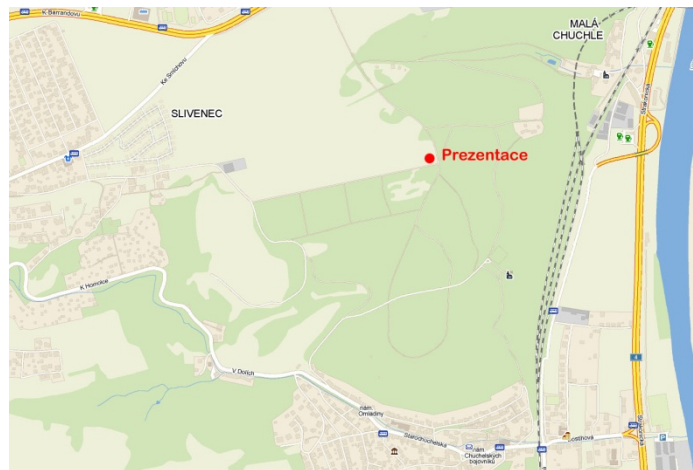

Přehled kategorií a časový pořad

kategorie	délka trati	start v	ročník
nordic walking	6000 m	10:00	volný
broučci	50 m	10:00	volný
hoši	400 m	10:05	2000 a mladší
dívky	400 m	10:05	2000 a mladší
žáci mladší	800 m	10:15	1998 - 99
žákyně mladší	800 m	10:15	1998 - 99
žáci starší	1700 m	10:30	1996 - 97
žákyně starší	1700 m	10:30	1996 - 97
První blok vyhlášení výsledků			
dorostenci	2860m	11:15	1994 - 95
dorostenky	2860 m	11:15	1994 - 95
junioři	5720 m	11:15	1992 - 93
juniorky	2860 m	11:15	1992 - 93
muži A (do 34 let)	8580 m	11:15	1977 - 91
muži B (35 - 44let)	8580 m	11:15	1967 - 76
muži C (45 - 54 let)	8580 m	11:15	1957 - 66
muži D (55 - 64 let)	8580 m	11:15	1947 - 56
muži E (nad 65 let)	5720 m	11:15	1946 a starší
ženy A (do 34 let)	5720 m	11:15	1977 - 91
ženy B (35 - 44 let)	5720 m	11:15	1967 - 76
ženy C (nad 45 let)	5720 m	11:15	1966 a starší
rekreanti	2860 m	11:15	volný
Vyhlášení výsledků, tombola			

Ceny pro vítěze

Běžci na prvním až třetím místě obdrží hodnotné věcné ceny. Z účastníků rekreačního závodu budou vylosováni tři běžci, kteří získají věcné ceny.

Tombola

Během vyhlášení vítězů budou účastníci slosováni o řadu věcných cen. Hlavní cenu – fotoaparát věnovala společnost Canon.

Občerstvení

Po doběhu bude zdarma k dispozici pro doplnění energie prasátko na grilu od vyhlášeného pražského řezníka a pro mlsné jazýčky dospělých tradiční soudek piva.

Tratě

Asfaltové a zpevněné cesty v Chuchelském háji, použití treter nedoporučujeme.

Sponzoři závodu

www.buderus.cz

www.fotoskoda.cz

www.grada.cz

www.canon.cz

Informace

Petr Jindra

petrjindra@seznam.cz

+420 606 634 212