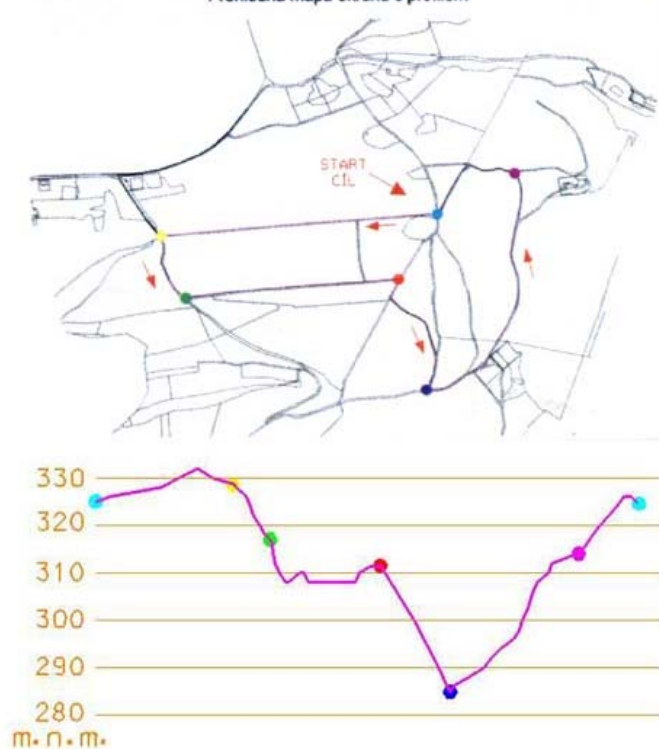

Přehledná mapa okruhu s profilem