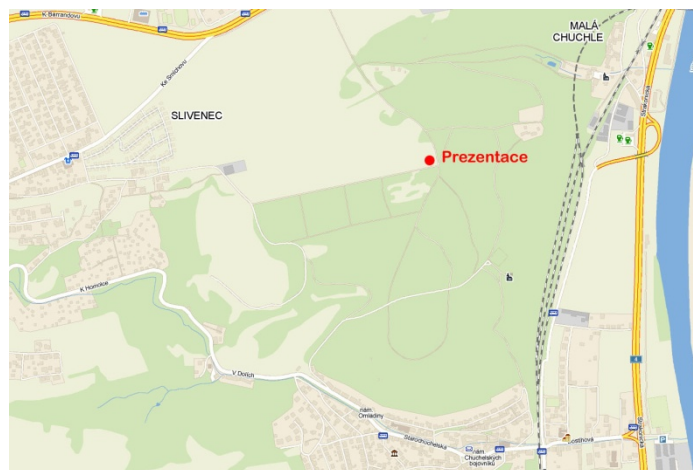

Přehled kategorií a časový pořad

kategorie	délka trati	start v	ročník
nordic walking	6000 m	10:00	volný
broučci	50 m	10:00	volný
hoši	400 m	10:05	1999a mladší
dívky	400 m	10:05	1999 a mladší
žáci mladší	800 m	10:15	1997 - 98
žákyně mladší	800 m	10:15	1997 - 98
žáci starší	1700 m	10:30	1995 - 96
žákyně starší	1700 m	10:30	1995 - 96
První blok vyhlášení výsledků			
dorostenci	2860m	11:15	1993 - 94
dorostenky	2860 m	11:15	1993 - 94
junioři	5720 m	11:15	1991 - 92
juniorky	2860 m	11:15	1991 - 92
muži A (do 34 let)	8580 m	11:15	1976 - 90
muži B (35 - 44let)	8580 m	11:15	1966 - 75
muži C (45 - 54 let)	8580 m	11:15	1956 - 65
muži D (55 - 64 let)	8580 m	11:15	1946 - 55
muži E (nad 65 let)	5720 m	11:15	1945 a starší
ženy A (do 34 let)	5720 m	11:15	1976 - 90
ženy B (35 - 44 let)	5720 m	11:15	1966 - 75
ženy C (nad 45 let)	5720 m	11:15	1965 a starší
rekreanti	2860 m	11:15	volný
Vyhlášení výsledků, tombola			

Ceny pro vítěze

Běžci na prvním až třetím místě obdrží hodnotné věcné ceny. Z účastníků rekreačního závodu budou vylosováni tři běžci, kteří získají věcné ceny.

Tombola

Během vyhlášení vítězů budou účastníci slosováni o řadu věcných cen. Hlavní cenu – fotoaparát věnovala společnost Canon.

Občerstvení

Po doběhu bude zdarma k dispozici pro doplnění energie prasátko na grilu od vyhlášeného pražského řezníka a pro mlsné jazýčky dospělých tradiční soudek piva.

Tratě

Asfaltové a zpevněné cesty v Chuchelském háji.

Přehledná mapa okruhu s profilem